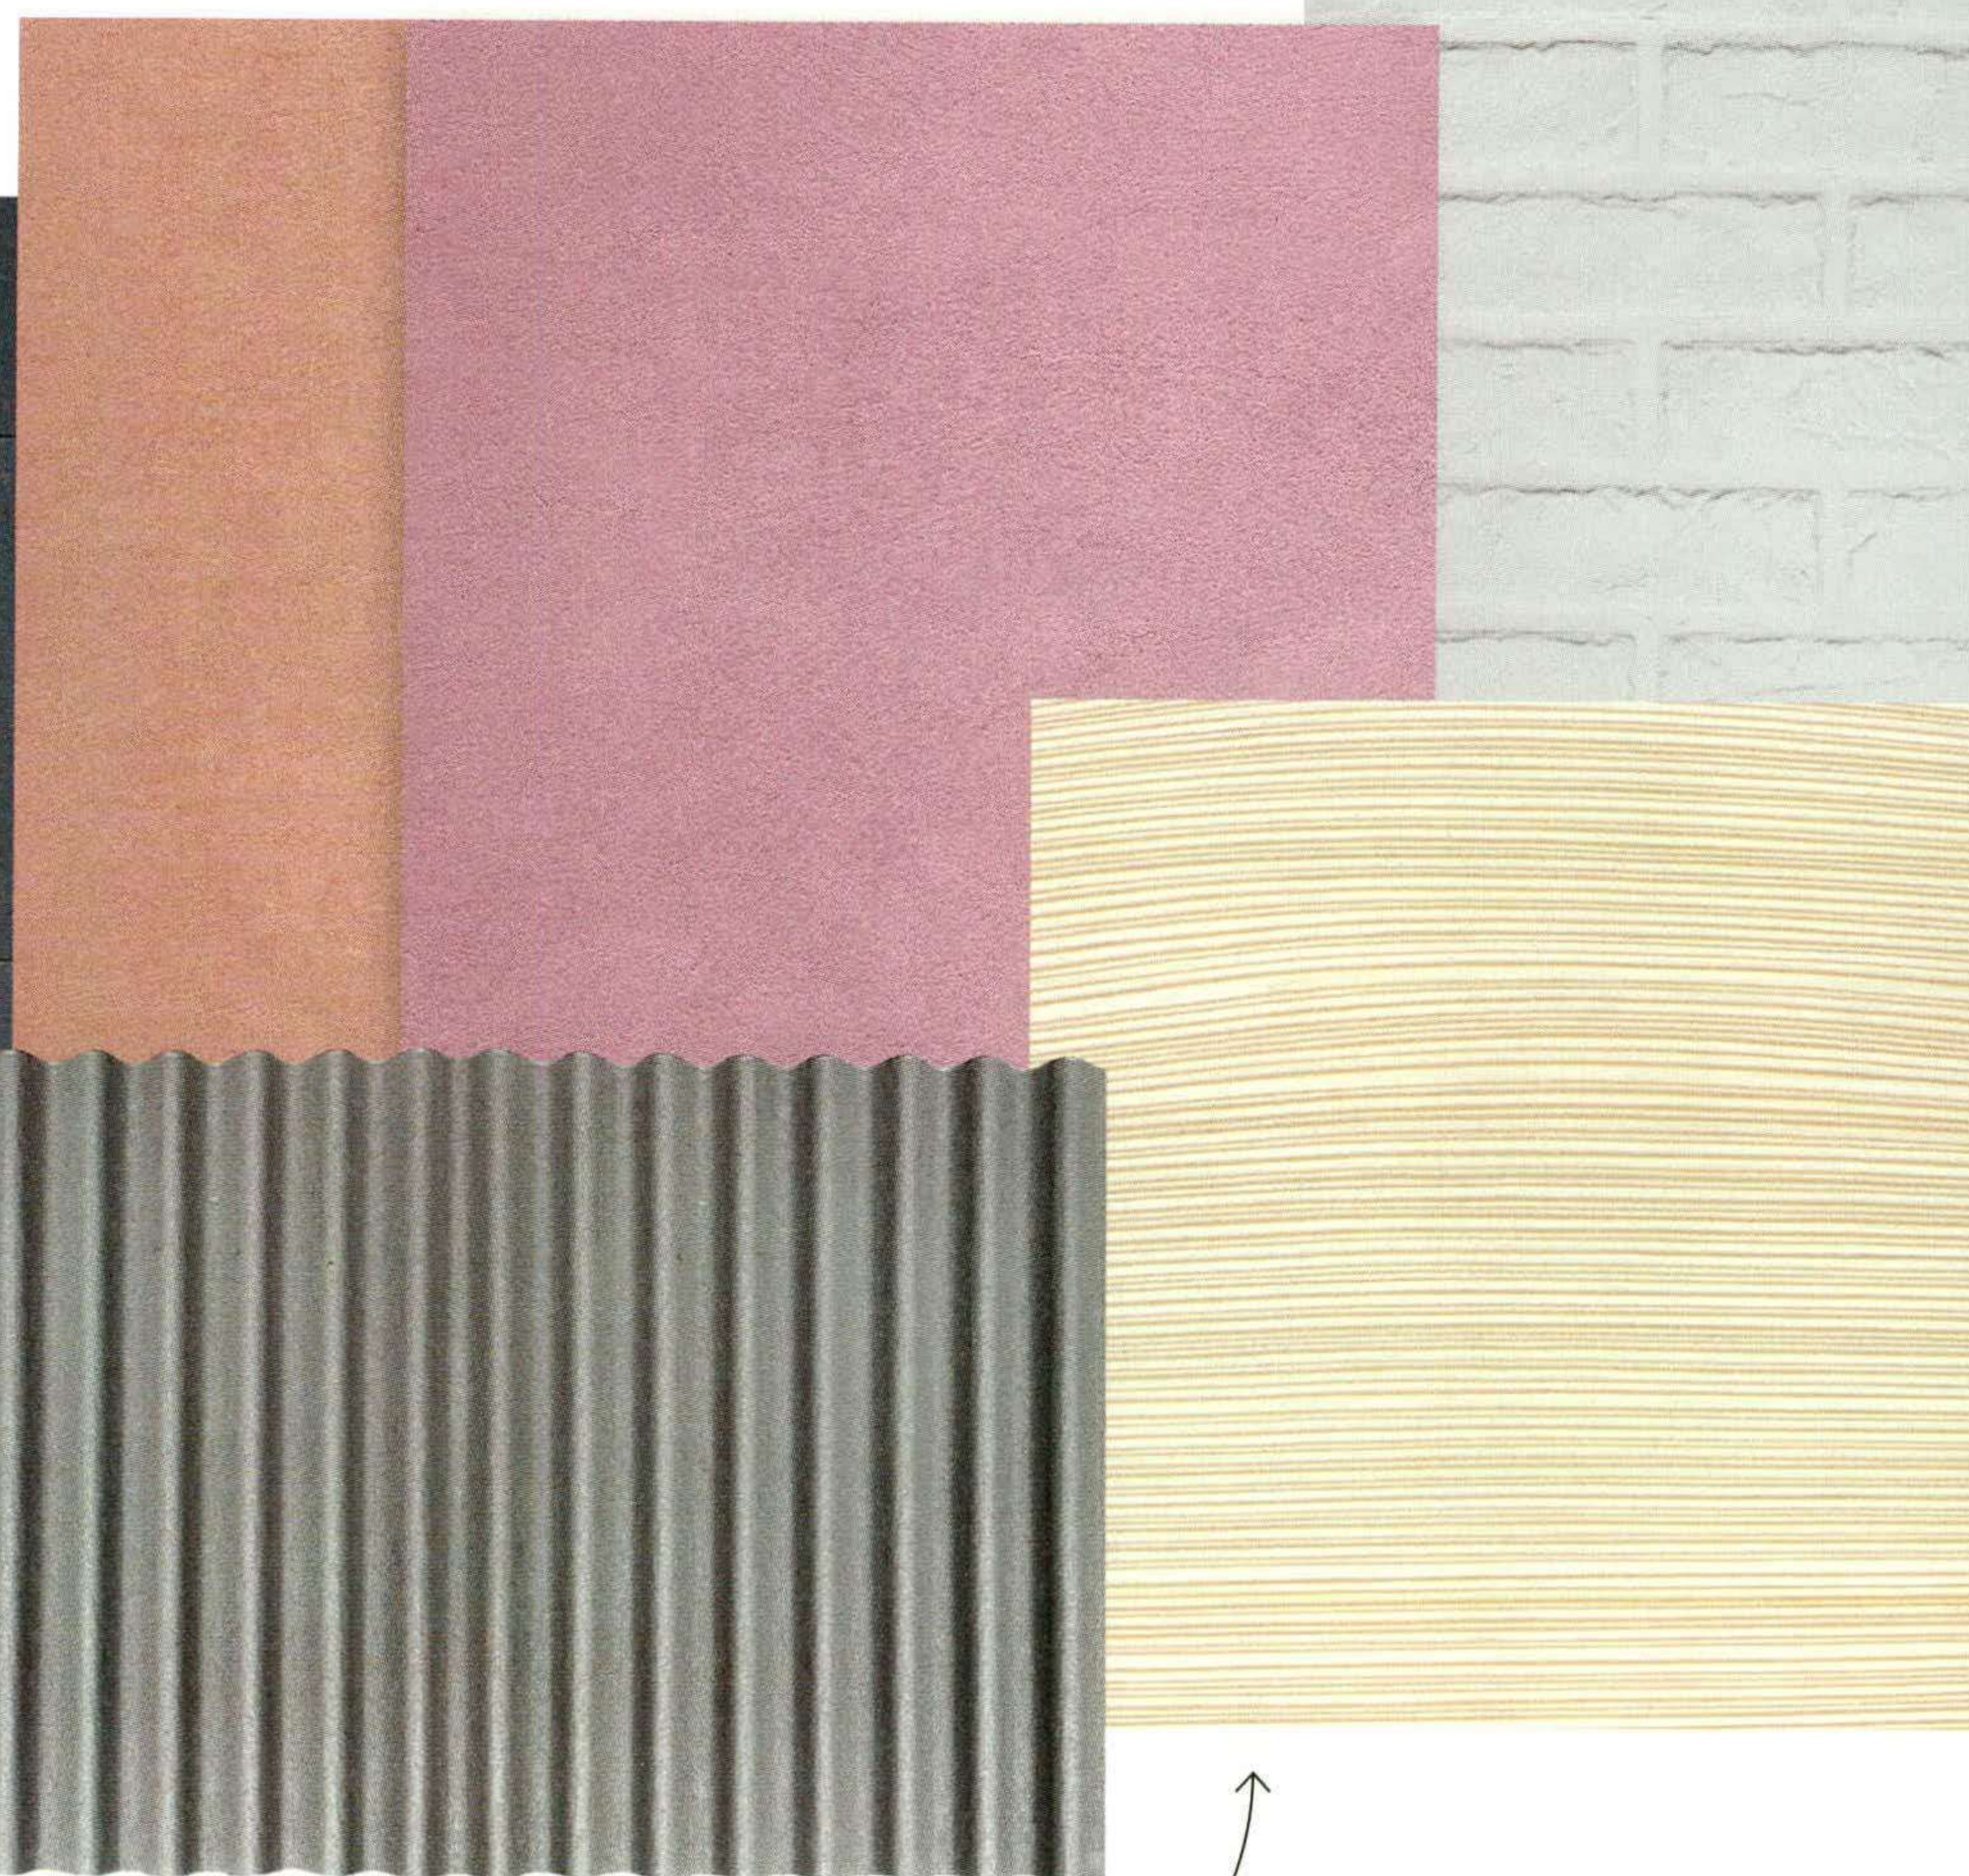

Come cambia
l'ufficio
*How Offices
are Changing*

Rivestimenti e finiture dal sapore industriale compongono un campionario dedicato ai loft metropolitani: mattoni di ceramica, legni scuri, tendaggi metallizzati e pitture a tinte forti per le facciate ● *Industrial-effect materials and finishes create a moodboard suited to metropolitan lofts: ceramic brick, dark wood, metallic drapes and brightly-coloured paint finishes for walls*

A cura di Benedetto Marzullo

MUTINA

Collezione Mews, variante Mews Ink, design Barber Osgerby. Listelli di grès porcellanato colorato in massa effetto parquet. Formati: cm 39,4x5,5 e 19,6x5,5. ● Mews collection, Mews Ink variant, design Barber Osgerby. Porcelain stoneware strips pre-coloured to produce a parquet effect. Sizes: 39.4x5.5 cm and 19.6x5.5 cm. mutina.it

LAMIERA ONDULATA

Lastre di lamiera ondulata zincata, disponibili nel formato cm 200x83 (spessore 0,4 mm). È consigliato il montaggio con listello di legno sagomato. Da Bricoman. ● Sheets of corrugated galvanised sheet steel, measuring 200x83 cm (thickness 0.4 mm). Installation on shaped wood strips is recommended. From Bricoman. bricomani.it

ALPI

Realizzato in collaborazione con la coppia di designer Raw Edges, Wavy Fir White è un tranciato di legno di pioppo, certificato FSC. Adatto per realizzare arredi e complementi, è caratterizzato da un segno grafico che imita le venature. ● Produced in collaboration with the designer duo Raw Edges, Wavy Fir White is an FSC-certified poplar veneer. Suitable for furnishings and complements, it features a pattern that imitates the grain of wood. alpi.it